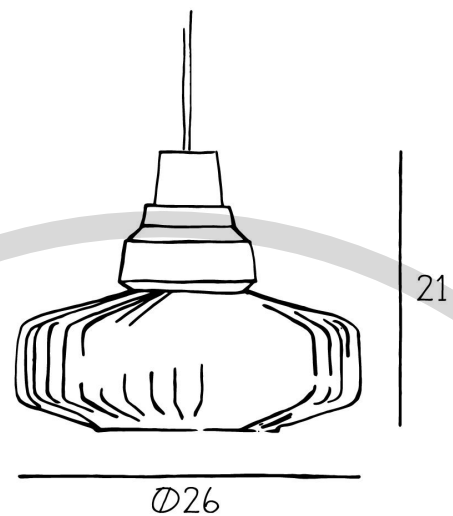

Technical drawing