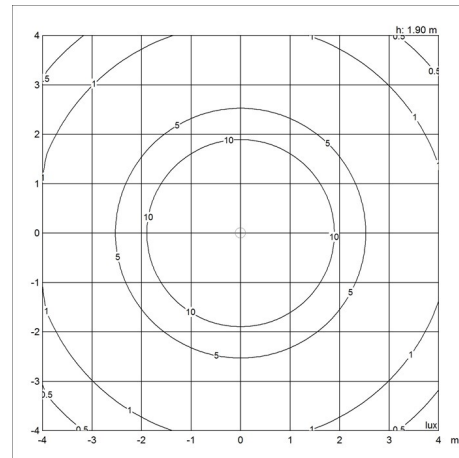

Design

GamFratesi

Vekt

Min: 2.2 kg Max: 4.6 kg

Farge

Hvit, Messing/hvit, Messing/svart, Svart

Lysfordelingsdiagrammer

Isolux