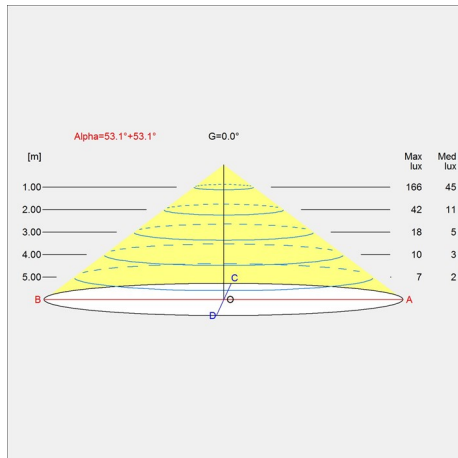

Design

GamFratesi

Vekt

Min: 2.2 kg Max: 4.6 kg

Farge

Hvit, Messing/hvit, Messing/svart, Svart

Lysfordelingsdiagrammer

Cartesian